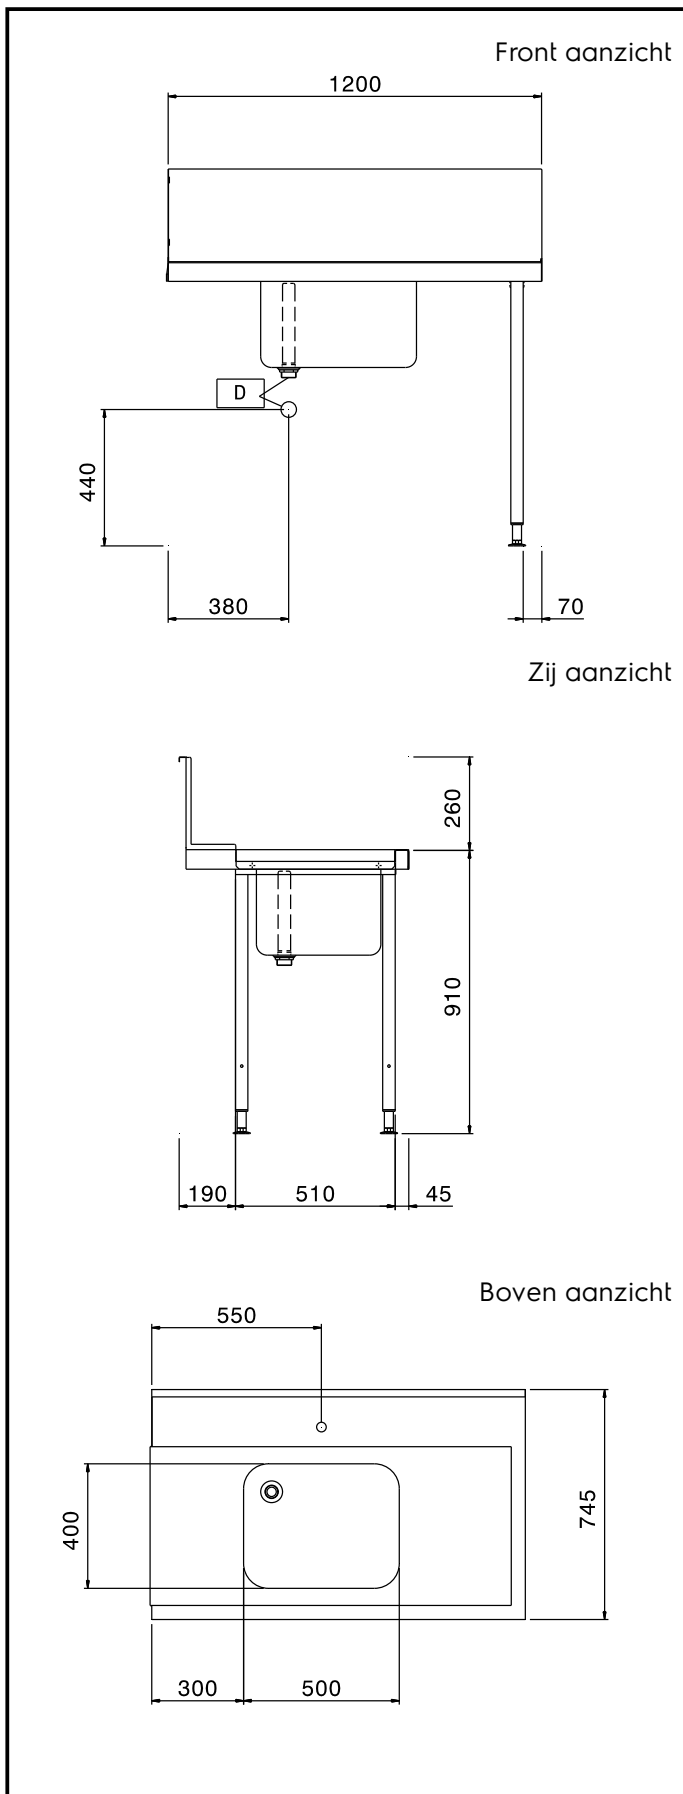

Aan-afvoertafels
Aanvoertafel voor doorschuifmachine,
R>L, spoelbak, 1200 mm

ARTIKEL _____

MODEL _____

NAAM _____

SIS _____

AIA _____

865308 (BHHPTB12R)

Aanvoertafel 1200 mm R>L
spoelbak en spatwand**Omschrijving****Product Nr.** _____

Aanvoertafel van 1200x745x900 mm voor doorschuif afwasmachine. Vervaardigd van roestvrijstaal AISI304. Blad in gladde uitvoering met naadloos ingeperste korfgeleiding en met naar beneden omgezette randen. Spoelbak van 500x400x300 mm, naadloos ingelast in het blad en voorzien van een afvoerplug en een roestvrijstalen overlooppijp en 2 " afvoerplug. Een afvoer afsluiter wordt standaard niet meegeleverd. Één korte zijde voorzien van een vlakke koppelrand voor het ophangen van de tafel aan de afwasmachine. Roestvrijstalen spatwand, naadloos bevestigd achter op de tafel, met naar voren omgezette kopzijden. Pootstel van roestvrijstalen buis 40x40 mm met roestvrijstalen stelvoeten.

Uitvoering

- Wordt ongemonteerd geleverd, is eenvoudig zelf te monteren.
- Geschikt voor afwasmachinekorven van 500x500 mm.
- Optioneel uit te voeren met een vlak onderschap en een voorspoel handdouche.

Goedkeuring _____

Water

Afvoer aansluiting
 865308 (BHHPTB12R) 2"

Algemene gegevens

Externe afmetingen, lengte 1200 mm
 Externe afmetingen, breedte 745 mm
 Externe afmetingen, hoogte 1170 mm
 Gewicht, netto 8 kg
 Spoelbak afmetingen 500x400x300h